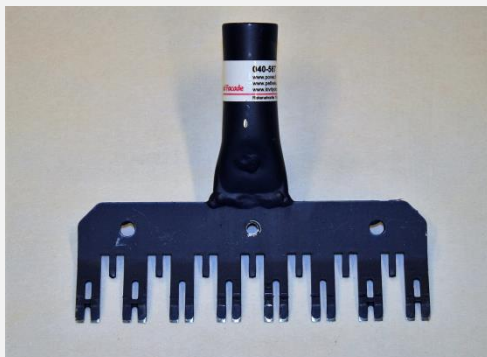

POVEX JV RP8
Leveys 170 mm

POVEX JV RP8 toimitetaan aina ilman vartta. Varreksi sopii puuvarsi, halkaisija n. 25 mm. Varren pituuden voit sovittaa tarpeitasi vastaavaksi.